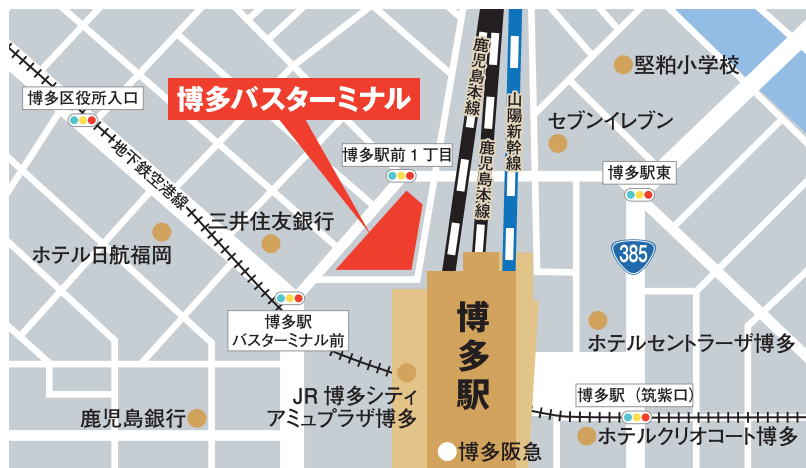

予約
不要

入退場
自由

参加費
無料

北九州市立大学 広報入試課
〒802-8577 北九州市小倉南区北方 4-2-1
TEL.093-964-4196

大学HPは
こちら

公立大学法人
北九州市立大学
THE UNIVERSITY OF KITAKYUSHU

70th Anniversary Logo

※大学入試センター試験の再試験等が行われる場合は、相談会の開催を中止もしくは延期する場合があります。
当日必ず大学ホームページを確認してからご来場ください。